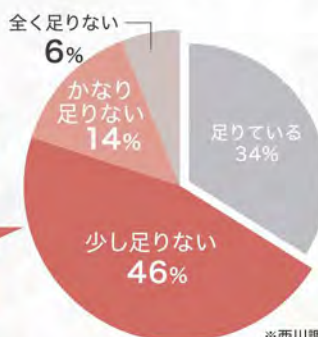

# 快眠習慣

キレイと健康は良い「眠り」から

最近、しっかり眠れていますか? 「寝つきが悪い」「朝起きると身体が痛い」「寝たはずなのに疲れが取れない」など、睡眠に関する悩みを抱えている方も多いのでは。ちゃんと眠りたいのに眠れない…そんな睡眠に関するお悩みを、寝具のリニューアルで解決してみませんか? 西川チェーンのおすすめ寝具があなたの睡眠をサポートし、快眠習慣へ導くお手伝いをします!

ぐっすり  
眠れる

目覚め  
すっきり

ストレス  
軽減

毎日  
元気に

忙しい女性は

## 睡眠時間が足りない!

5000名の女性に聞いたところ「睡眠時間が足りない」と答えたのは全体の

約70%

※西川調べ

## そんなあなたの お疲れ度チェック

- なかなか寝付けない
- 腰や肩に違和感を感じる
- 夜中に何度も起きてしまう
- 寝たはずなのに疲れが取れない
- 朝早く目が覚めてしまう
- 朝起きると身体が痛い

ひとつでも当てはまる方は、  
**寝具のリニューアル**が  
オススメです